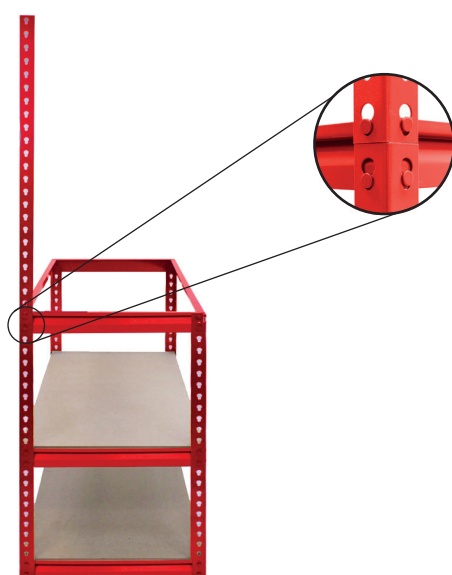

Guida per l'utente

9

10

11

12

13

14