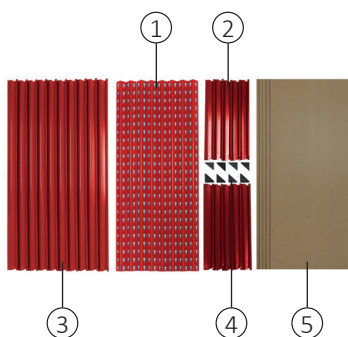

Contenuti dell'articolo

Un singolo pacchetto Z-Rax include:

- 8 Barre Verticali a L
- 10 Barre Corte
- 10 Barre Lunghe
- 5 Pannelli MDF
- 8 Piedini modellati/Cappucci finali

Scheda tecnica

Specifiche del prodotto

Scheda tecnica

Caratteristiche del prodotto

- 1) Barra Verticale a L
- 2) Barra Corta
- 3) Barra Lunga
- 4) Piedini modellati
- 5) Pannello MDF

Guida per l'utente

Instruions Assemblaggio

Guida per l'utente