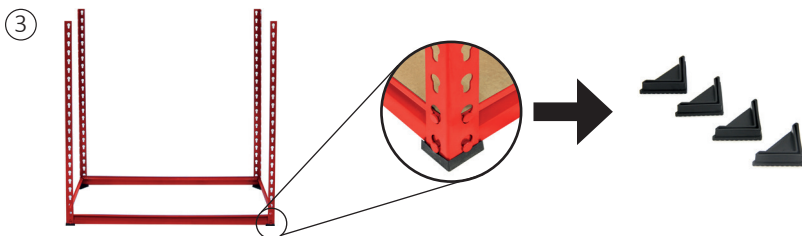

Contenuti dell'articolo

Un singolo pacchetto Z-Rax include:

- 8 Barre Verticali a L
- 10 Barre Corte
- 10 Barre Lunghe
- 5 Pannelli MDF
- 8 Piedini modellati/Cappucci finali

Scheda tecnica

Specifiche del prodotto

Scheda tecnica

Caratteristiche del prodotto

- 1) Barra Verticale a L
- 2) Barra Corta
- 3) Barra Lunga
- 4) Piedini modellati
- 5) Pannello MDF

Guida per l'utente

Instruions Assemblaggio

Guida per l'utente