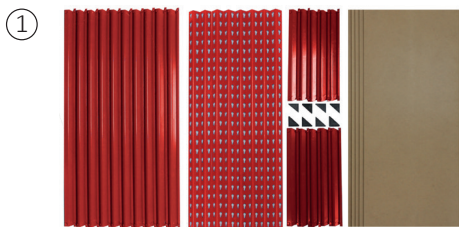

Contenuti dell'articolo

Un singolo pacchetto Z-Rax include:

- 8 Barre Verticali a L
- 10 Barre Corte
- 10 Barre Lunghe
- 5 Pannelli MDF
- 8 Piedini modellati/Cappucci finali

Scheda tecnica

Specifiche del prodotto

Scheda tecnica

Caratteristiche del prodotto

- 1) Barra Verticale a L
- 2) Barra Corta
- 3) Barra Lunga
- 4) Piedini modellati
- 5) Pannello MDF

Guida per l'utente

Instruions Assemblaggio

Guida per l'utente