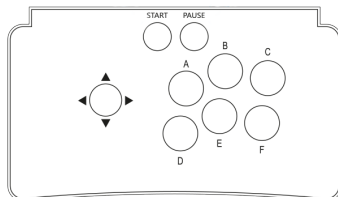

GUÍA DE USUARIO

INSTRUCCIONES DE USO

AJUSTES DEL SISTEMA

1. La prueba IO verifica el estado de funcionamiento de la palanca de mando y los botones.
2. Empuja la palanca de mando hacia la izquierda para acceder a la CONFIGURACIÓN DEL SISTEMA.

Ten en cuenta: el modo 2 JUGADORES requiere un auricular adicional, no suministrado.

3. Elige entre la configuración de juego 1 JUGADOR o 2 JUGADORES.
4. Elige también el MODO SALIR DEL JUEGO, esto determina los botones y la velocidad a la que los jugadores pueden cambiar y abandonar los juegos.
5. En la configuración SALIDA AUTOMÁTICA, elige durante cuánto tiempo se permitirá que el juego esté inactivo.
6. Para la CONFIGURACIÓN DEL JUEGO, elige INCONDICIONALMENTE para que los juegos puedan cambiarse sin limitación.

AJUSTES INDIVIDUALES DEL JUEGO

1. Para elegir un juego, SELECCIONA EL MODO JUEGO te llevará a la lista de 1299 juegos.
2. El BOTÓN A permite al usuario seleccionar la DIFICULTAD Y VIDAS, dentro de esta selección, se pueden configurar DIFICULTAD y VIDAS.

Ten en cuenta: la selección de VIDAS se desactivará automáticamente si el jugador elige un juego sin configuraciones de vida.

Nota: el usuario puede actualizar todos los juegos con la misma configuración de VIDAS presionando el BOTÓN C.

GUARDAR Y SALIR

1. Una vez que hayas cambiado la configuración, presiona el BOTÓN D para regresar continuamente al menú de configuración del juego inicial, usa la palanca de mando para mover la barra de menú a la opción GUARDAR Y SALIR, presione el BOTÓN A para confirmar.

Ten en cuenta: no apagues la máquina mientras se guardan las configuraciones, el sistema se reiniciará automáticamente.