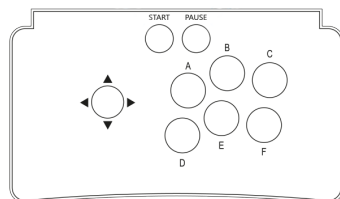

GUIDE D'UTILISATION

INSTRUCTIONS DE MONTAGE

LES PARAMÈTRES DU SYSTÈME

1. IO TEST vérifie l'état de fonctionnement du joystick et des boutons.
2. Poussez le joystick vers la gauche pour accéder aux paramètres système.

Remarque: le mode 2 PLAYER nécessite un combiné supplémentaire, non fourni.

3. Choisissez entre les paramètres de jeu 1 JOUEUR ou 2 JOUEURS.
4. Choisissez également le mode EXIT GAME, celui-ci détermine les boutons et la vitesse à laquelle les joueurs peuvent changer et quitter les jeux.
5. Sous le paramètre AUTO EXIT, choisissez la durée pendant laquelle le jeu sera inactif.
6. Pour le paramètre GAME SETTING, choisissez UNCONDITIONALLY afin que les jeux puissent être changés sans limitation.

PARAMETRES DE JEU INDIVIDUELS

1. Pour choisir un jeu, SELECT GAME MODE vous mènera à la liste des 1299 jeux.
2. BOUTON A permet à l'utilisateur de sélectionner DIFFICULTY & LIVES (difficulté et vie). Dans cette sélection, DIFFICULTY et LIVES peuvent ensuite être réglés.

Remarque: la sélection de LIVES sera automatiquement désactivée si le joueur choisit une partie sans paramètre de durée de vie.

Remarque: l'utilisateur peut mettre à jour tous les jeux avec le même paramètre LIVES en appuyant sur BUTTON C.

SAUVEGARDER ET QUITTER

1. Une fois les paramètres modifiés, appuyez continuellement sur BUTTON D pour revenir au menu de réglage initial du jeu. Utilisez le joystick pour déplacer la barre de menu sur l'option SAVING AND EXIT, puis appuyez sur BUTTON A pour confirmer.

Remarque: N'éteignez pas la machine pendant l'enregistrement des paramètres, le système redémarrera automatiquement.