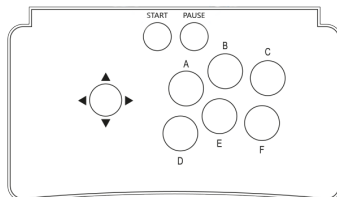

BENUTZERHANDBUCH

MONTAGEANLEITUNGEN

SYSTEMEINSTELLUNGEN

1. IO TEST überprüft den Betriebszustand des Joysticks und der Tasten.
2. Drücken Sie den Joystick nach links, um zu den Systemeinstellungen zu gelangen.