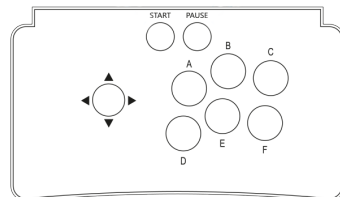

ISTRUZIONI PER L'USO

IMPOSTAZIONI DI SISTEMA

1. IO TEST controlla lo stato di funzionamento del joystick e dei pulsanti.
2. Muovere il joystick a sinistra per accedere alle IMPOSTAZIONI DI SISTEMA.

Nota: la modalità 2 PLAYER richiede un ricevitore aggiuntivo, non fornito.