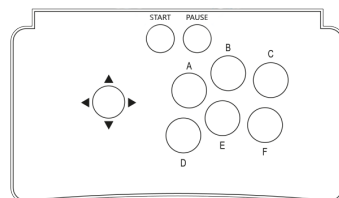

GUÍA DE USUARIO

INSTRUCCIONES DE USO

AJUSTES DEL SISTEMA

1. La prueba IO verifica el estado de funcionamiento de la palanca de mando y los botones.
2. Empuja la palanca de mando hacia la izquierda para acceder a la CONFIGURACIÓN DEL SISTEMA.

Ten en cuenta: el modo 2 JUGADORES requiere un auricular adicional, no suministrado.

3. Elige entre la configuración de juego 1 JUGADOR o 2 JUGADORES.
4. Elige también el MODO SALIR DEL JUEGO, esto determina los botones y la velocidad a la que los jugadores pueden cambiar y abandonar los juegos.
5. En la configuración SALIDA AUTOMÁTICA, elige durante cuánto tiempo se permitirá que el juego esté inactivo.
6. Para la CONFIGURACIÓN DEL JUEGO, elige INCONDICIONALMENTE para que los juegos puedan cambiarse sin limitación.

AJUSTES INDIVIDUALES DEL JUEGO

1. Para elegir un juego, SELECCIONA EL MODO JUEGO te llevará a la lista de 1299 juegos.
2. El BOTÓN A permite al usuario seleccionar la DIFICULTAD Y VIDAS, dentro de esta selección, se pueden configurar DIFICULTAD y VIDAS.

Ten en cuenta: la selección de VIDAS se desactivará automáticamente si el jugador elige un juego sin configuraciones de vida.

Nota: el usuario puede actualizar todos los juegos con la misma configuración de VIDAS presionando el BOTÓN C.

GUARDAR Y SALIR

1. Una vez que hayas cambiado la configuración, presiona el BOTÓN D para regresar continuamente al menú de configuración del juego inicial, usa la palanca de mando para mover la barra de menú a la opción GUARDAR Y SALIR, presione el BOTÓN A para confirmar.

Ten en cuenta: no apagues la máquina mientras se guardan las configuraciones, el sistema se reiniciará automáticamente.