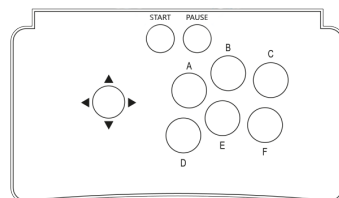

GUIDE D'UTILISATION

INSTRUCTIONS DE MONTAGE

LES PARAMÈTRES DU SYSTÈME

1. IO TEST vérifie l'état de fonctionnement du joystick et des boutons.
2. Poussez le joystick vers la gauche pour accéder aux paramètres système.

Remarque: le mode 2 PLAYER nécessite un combiné supplémentaire, non fourni.

3. Choisissez entre les paramètres de jeu 1 JOUEUR ou 2 JOUEURS.
4. Choisissez également le mode EXIT GAME, celui-ci détermine les boutons et la vitesse à laquelle les joueurs peuvent changer et quitter les jeux.
5. Sous le paramètre AUTO EXIT, choisissez la durée pendant laquelle le jeu sera inactif.
6. Pour le paramètre GAME SETTING, choisissez UNCONDITIONALLY afin que les jeux puissent être changés sans limitation.

PARAMETRES DE JEU INDIVIDUELS

1. Pour choisir un jeu, SELECT GAME MODE vous mènera à la liste des 1299 jeux.
2. BOUTON A permet à l'utilisateur de sélectionner DIFFICULTY & LIVES (difficulté et vie). Dans cette sélection, DIFFICULTY et LIVES peuvent ensuite être réglés.

Remarque: la sélection de LIVES sera automatiquement désactivée si le joueur choisit une partie sans paramètre de durée de vie.

Remarque: l'utilisateur peut mettre à jour tous les jeux avec le même paramètre LIVES en appuyant sur BUTTON C.

SAUVEGARDER ET QUITTER

1. Une fois les paramètres modifiés, appuyez continuellement sur BUTTON D pour revenir au menu de réglage initial du jeu. Utilisez le joystick pour déplacer la barre de menu sur l'option SAVING AND EXIT, puis appuyez sur BUTTON A pour confirmer.

Remarque: N'éteignez pas la machine pendant l'enregistrement des paramètres, le système redémarrera automatiquement.