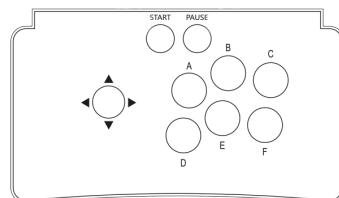

ISTRUZIONI PER L'USO

IMPOSTAZIONI DI SISTEMA

1. IO TEST controlla lo stato di funzionamento del joystick e dei pulsanti.
2. Muovere il joystick a sinistra per accedere alle IMPOSTAZIONI DI SISTEMA.

Nota: la modalità 2 PLAYER richiede un ricevitore aggiuntivo, non fornito.