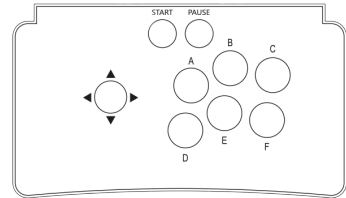

BENUTZERHANDBUCH

MONTAGEANLEITUNGEN

SYSTEMEINSTELLUNGEN

1. IO TEST überprüft den Betriebszustand des Joysticks und der Tasten.
2. Drücken Sie den Joystick nach links, um zu den Systemeinstellungen zu gelangen.

Bitte beachten Sie: Der 2-PLAYER-Modus erfordert ein zusätzliches Mobilteil, das nicht im Lieferumfang enthalten ist.

3. Wählen Sie zwischen 1-PLAYER- oder 2-PLAYER-Modus.
4. Entscheiden Sie sich auch für den EXIT GAME MODUS. Dieser bestimmt die Tasten und die Geschwindigkeit, mit der die Spieler die Spiele wechseln und verlassen können.
5. Wählen Sie unter der Einstellung AUTO EXIT, wie lange das Spiel im Leerlauf bleiben darf.
6. Wählen Sie für die Einstellung GAME SETTING die Option UNCONDITIONALLY, damit die Spiele ohne Einschränkung geändert werden können.

INDIVIDUELLE SPIELEINSTELLUNGEN

1. Um ein Spiel auszuwählen, bringt Sie der Bereich SELECT GAME MODE zur Liste der 1.299 Spiele.
2. Taste A ermöglicht es dem Benutzer, SCHWIERIGKEIT & LEBEN auszuwählen. Innerhalb dieser Auswahl können dann SCHWIERIGKEIT und LEBEN festgelegt werden.

Bitte beachten Sie: Die Auswahl LIVES (Leben) wird automatisch deaktiviert, wenn der Spieler ein Spiel ohne diese Einstellung wählt.

Bitte beachten Sie: Der Benutzer kann alle Spiele mit der gleichen Lebenseinstellung aktualisieren, indem er die C-Taste drückt.

SICHERN UND VERLASSEN

1. Sobald die Einstellungen geändert wurden, drücken Sie die Taste D, um sofort zum ursprünglichen Spieleinstellungsmenü zurückzukehren. Bewegen Sie den Joystick auf die Menü-Option SAVING AND EXIT, und drücken Sie die Taste A zur Bestätigung.

Bitte beachten Sie: Schalten Sie das Gerät nicht aus, während die Einstellungen gespeichert werden. Das System wird automatisch neu gestartet.