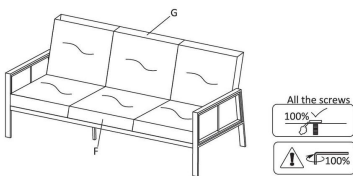

Tafelhoogte - 45cm

Tafelblad - 111,5 x 59cm

Veiligheidsadvies

- Lees de Veilige Werkpraktijk door om letsel of schade aan het product te voorkomen.
- Zorg ervoor dat alle onderdelen zorgvuldig worden uitgepakt, gecontroleerd op zichtbare schade en uitgelegd voordat u begint met de montage. Ga niet verder met de montage als er onderdelen beschadigd lijken; neem contact op met de leverancier voor vervangingen.
- Monteer de bankset strikt volgens de meegeleverde montage-instructies. Onjuiste montage kan de stabiliteit in gevaar brengen en een kantelgevaar vormen.
- Zorg ervoor dat de bankset op een vlakke, stabiele ondergrond staat. Oneffen oppervlakken verhogen het risico op kantelen, wat letsel kan veroorzaken.
- Plaats de bankset in een gebied met weinig verkeer om onbedoelde impact of botsing te voorkomen, vooral in ruimtes waar kinderen of huisdieren aanwezig zijn.
- Controleer regelmatig alle verbindingen, schroeven en connectoren om ervoor te zorgen dat ze strak en veilig blijven. Losse onderdelen kunnen leiden tot instabiliteit en kantelen.
- Vermijd het plaatsen van zware of ongelijke lasten op enig deel van de bankset of tafel. Dit kan ervoor zorgen dat het meubilair uit balans raakt en het risico op kantelen vergroot.
- Laat kinderen niet op het meubilair klimmen of spelen, omdat dit kan leiden tot kantelen of instorten, wat letsel kan veroorzaken.
- Gewichtsbependingen: Houd u strikt aan de gespecificeerde gewichtsbependingen in de producthandleiding. Het overschrijden van deze limieten kan de structurele integriteit in gevaar brengen en het risico op kantelen of instorten vergroten.
- Vermijd blootstelling aan extreme temperaturen of langdurige directe zon, wat kan leiden tot vervorming van het aluminium frame, wat de stabiliteit beïnvloedt.

2 Stuk(s)

Tafelpoten

4 Stuk(s)

Stappen (9)

1.

2.

3.

4.