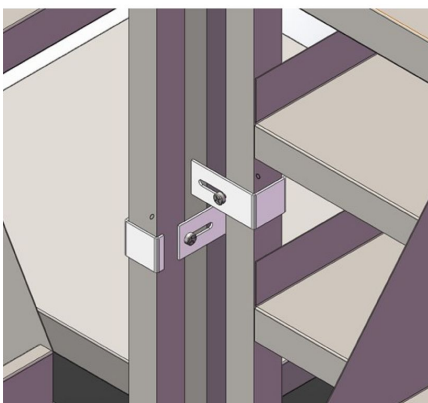

2. Modulär Enhet Säkrad

Din modulära hörnenhet är nu säkrad till de angränsande cocktailbarstationerna.