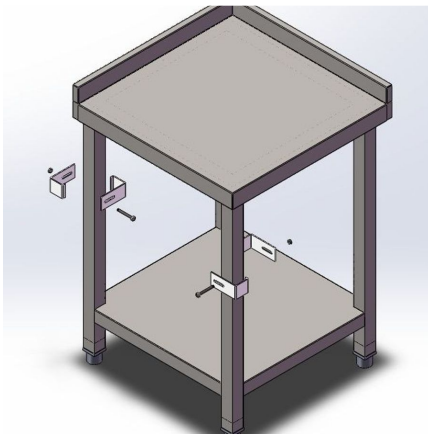

Ett steg framåt av Monster Shop (UK)

Modulär Cocktailbar Hörnenhet

214783

Beskrivning av enhet

Kukoo Modular Stainless Steel Corner Unit är den perfekta lösningen för att skapa sömlös anslutning mellan två cocktailbarstationer i din uppsättning. Designad exklusivt för användning med Kukoo Cocktail Bar Station-serien, har denna hållbara enhet justerbara fötter för stabilitet på ojämna ytor och robusta fästen för att säkert fästa vid angränsande stationer. Dess eleganta konstruktion i rostfritt stål säkerställer både stil och funktionalitet, vilket gör den till ett viktigt tillskott i alla professionella barmiljöer.

Specifikationer

Produktmått: 85cm (H) x 54,7cm (D) x 54,7cm (B)

Stänkskyddshöjd: 5cm

Mått på förvaringsutrymme under: 42,5cm (B) x 60,2cm (H)

Material: #304 Rostfritt stål

Säkerhetsråd

- Säkerställ att du har läst och fullt ut förstått bruksanvisningen och säkerhetsråden innan du använder denna produkt.
- Inspektera alla komponenter och hårdvara vid leverans för att säkerställa att inga delar saknas eller är skadade. Montera eller använd inte produkten om några komponenter är defekta eller saknas.
- Denna produkt är designad för att användas exklusivt med andra produkter från Kukoo Cocktail Bar Station-serien. Försök inte använda den med inkompatibla produkter eller i en fristående konfiguration.

Delar

Modulär Bartabell

1 Stycke(n)

Fäste

2 Stycke(n)

Skruv och Bult

2 Stycke(n)

Steg (4)

1. Fäst Beslaget

- Fäst beslaget på benet av den modulära cocktailbarenheten och benet av den angränsande barenheten.
- Säkra beslaget med den medföljande skruven och bulten.
- Upprepa denna process tills du får din önskade layout.