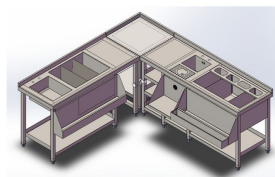

2. Modulär Enhet Säkrad

Din modulära hörnenhet är nu säkrad till de angränsande cocktailbarstationerna.