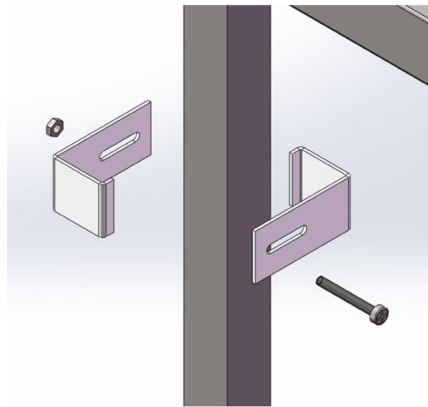

Delar

Modulär Bartabell

1 Stycke(n)

Fäste

2 Stycke(n)

Skruv och Bult

2 Stycke(n)

Steg (4)

1. Fäst Beslaget

- Fäst beslaget på benet av den modulära cocktailbarenheten och benet av den angränsande barenheten.
- Säkra beslaget med den medföljande skruven och bulten.
- Upprepa denna process tills du får din önskade layout.