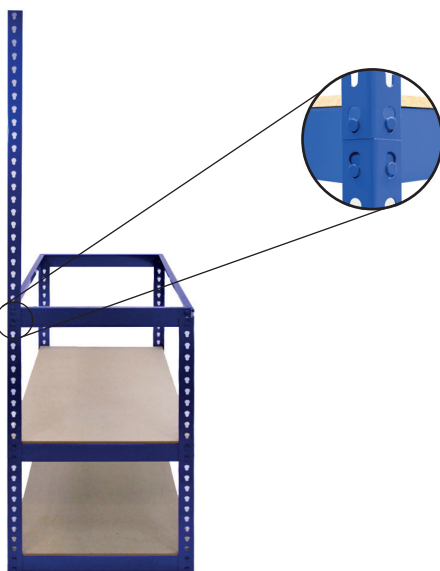

Guida per l'utente

⑩

⑪

⑫

⑭

⑬