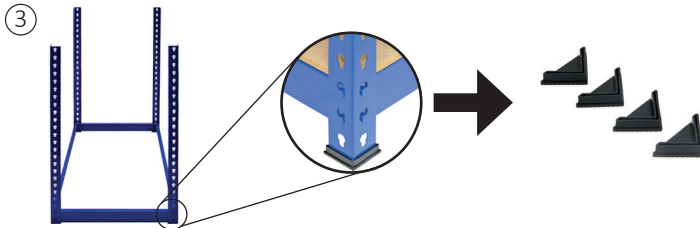

Guida per l'utente

Instruionts Assemblaggio