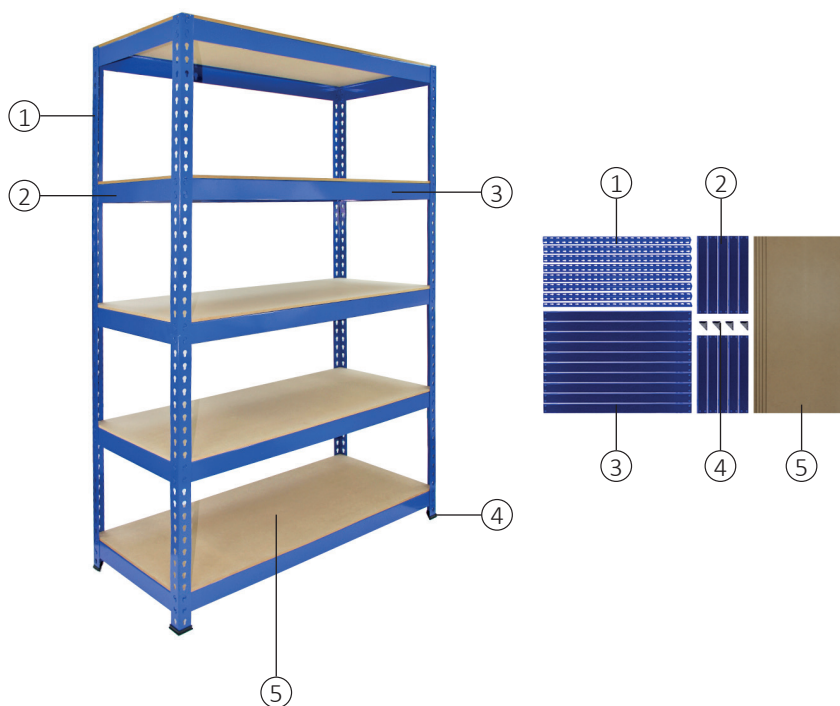

Contenuti dell'articolo

Un singolo pacchetto Q-Rax include:

8	Barre Verticali a L
10	Barre Corte
10	Barre Lunghe
5	Pannelli MDF
4	Piedini modellati/Cappucci finali

Si prega di notare: 120cm Q-Rax viene fornito con 5 supporti mensola centrale.

Scheda tecnica

Specifiche del prodotto

90cm Q-Rax

Dimensioni: 90cm W x 50cm D x 180cm H
Capacità Scaffale: 265 KG
Materiali: Powder Coated Steel
Peso: 23.5 KG

120cm Q-Rax

Dimensioni: 120cm W x 50cm D x 180cm H
Capacità Scaffale: 265 KG
Materiali: Powder Coated Steel
Peso: 33 KG

Scheda tecnica

Caratteristiche del prodotto

- 1) Barra Verticale a L
- 2) Barra Corta
- 3) Barra Lunga
- 4) Piedini modellati
- 5) Pannello MDF

Si prega di notare: 120cm Q-Rax viene fornito con 5 supporti mensola centrale.