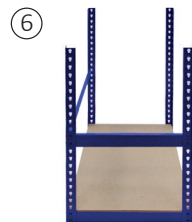

Guida per l'utente

Instruionts Assemblaggio