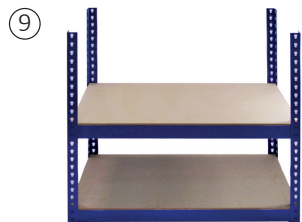

Guida per l'utente

Instruionts Assemblaggio