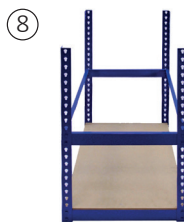

Guida per l'utente

Instruionts Assemblaggio