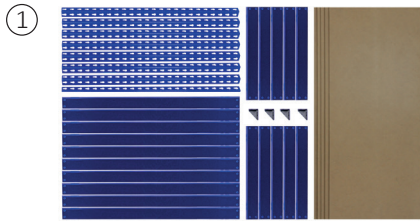

Guida per l'utente

Instruionts Assemblaggio